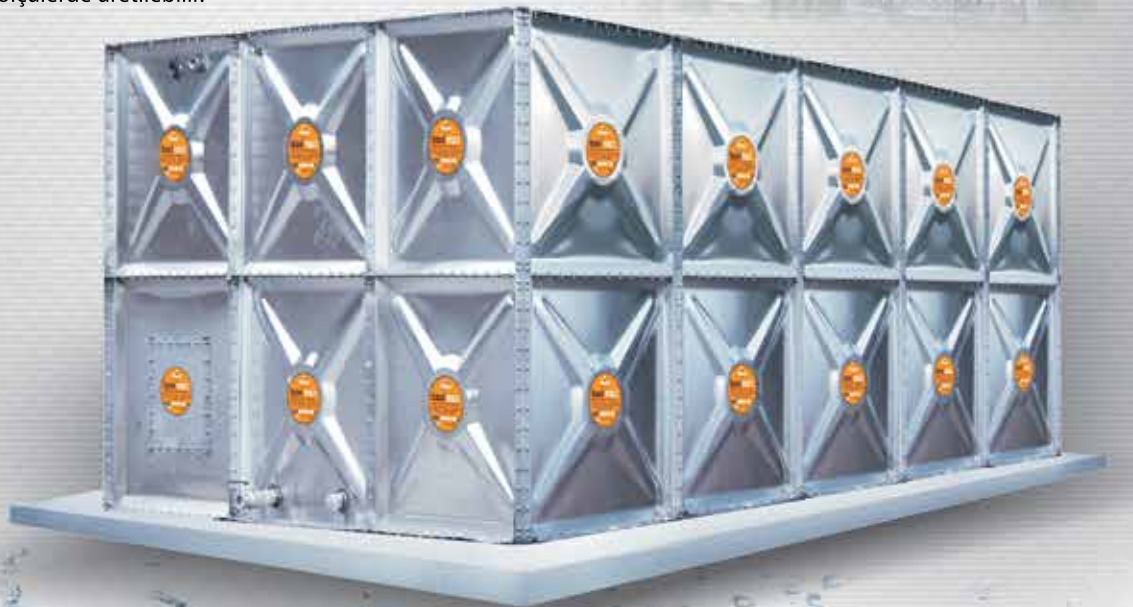

Geleceğe güvenle...

Netiş
AKTİF DEPO

baximax
MODÜLER TANK SİSTEMLERİ

Baximax, Modüler Prizmatik Depo Sistemleri

Baximax, Modüler Prizmatik Depoların Özellikleri :

- Baximax Modüler Prizmatik Depo sistemleri, parçalar halinde istenilen mekana kolayca monte edilir.
- Avrupa sağlık örgütü standartlarında, paslanmaz çelikten mamül modüler depoların bütün parçaları hijyen koşullarına uygun olarak üretilir.
- Depo içerisinde yosun, pas, mantar, bakteri, mikrop v.s barındırmaz.
- Kaynak yada boya gerektirmeden monte edilebilir. Bu sayede montajı esnasında hiçbir zararlı kimyasal madde açığa çıkmaz ve depolanacak sıvıyı etkilemez. Montaj esnasında çevreyi kesinlikle kirletmez.
- Klasik tip depolara göre çok daha hafif olmasına rağmen daha dayanıklıdır.
- İstenildiğinde rahatlıkla parçalanarak başka bir mekana monte edilebilir.
- Bakımı ve onarımı çok daha kolaydır. Gerektiğinde parçalar birbirlerinden bağımsız olarak değiştirilebilir. Bu sayede sahip olma maliyeti yıllar geçtikçe daha da düşmektedir.
- Parçalar standart olarak üretildiğinden, istenildiğinde fabrikamızdan parça temin edilerek deponuz rahatlıkla büyütülebilir.
- Tercih edilen zemine, yüksek platformlara, çatılara, kulelere ve mevcut binalarda istenilen yere kolaylıkla monte edilebilir.
- Depolanan sıvının özelliklerine veya istenilen depolama kalitesine göre değişik malzemeden imal edilebilir veya kaplanabilir.
- Baximax Modüler Prizmatik Depolar, amaca uygun proje uygulamalarında 1 tondan 20.000 tona kadar ölçülerde üretilebilir.

to the future with confidence...

Baximax, Modular Prismatic Tank Systems

Baximax, Modular Prismatic Tank Systems Features :

- All parts of modular tanks are made of stainless steel in step of all hygienic measures and World Health Organization standards.